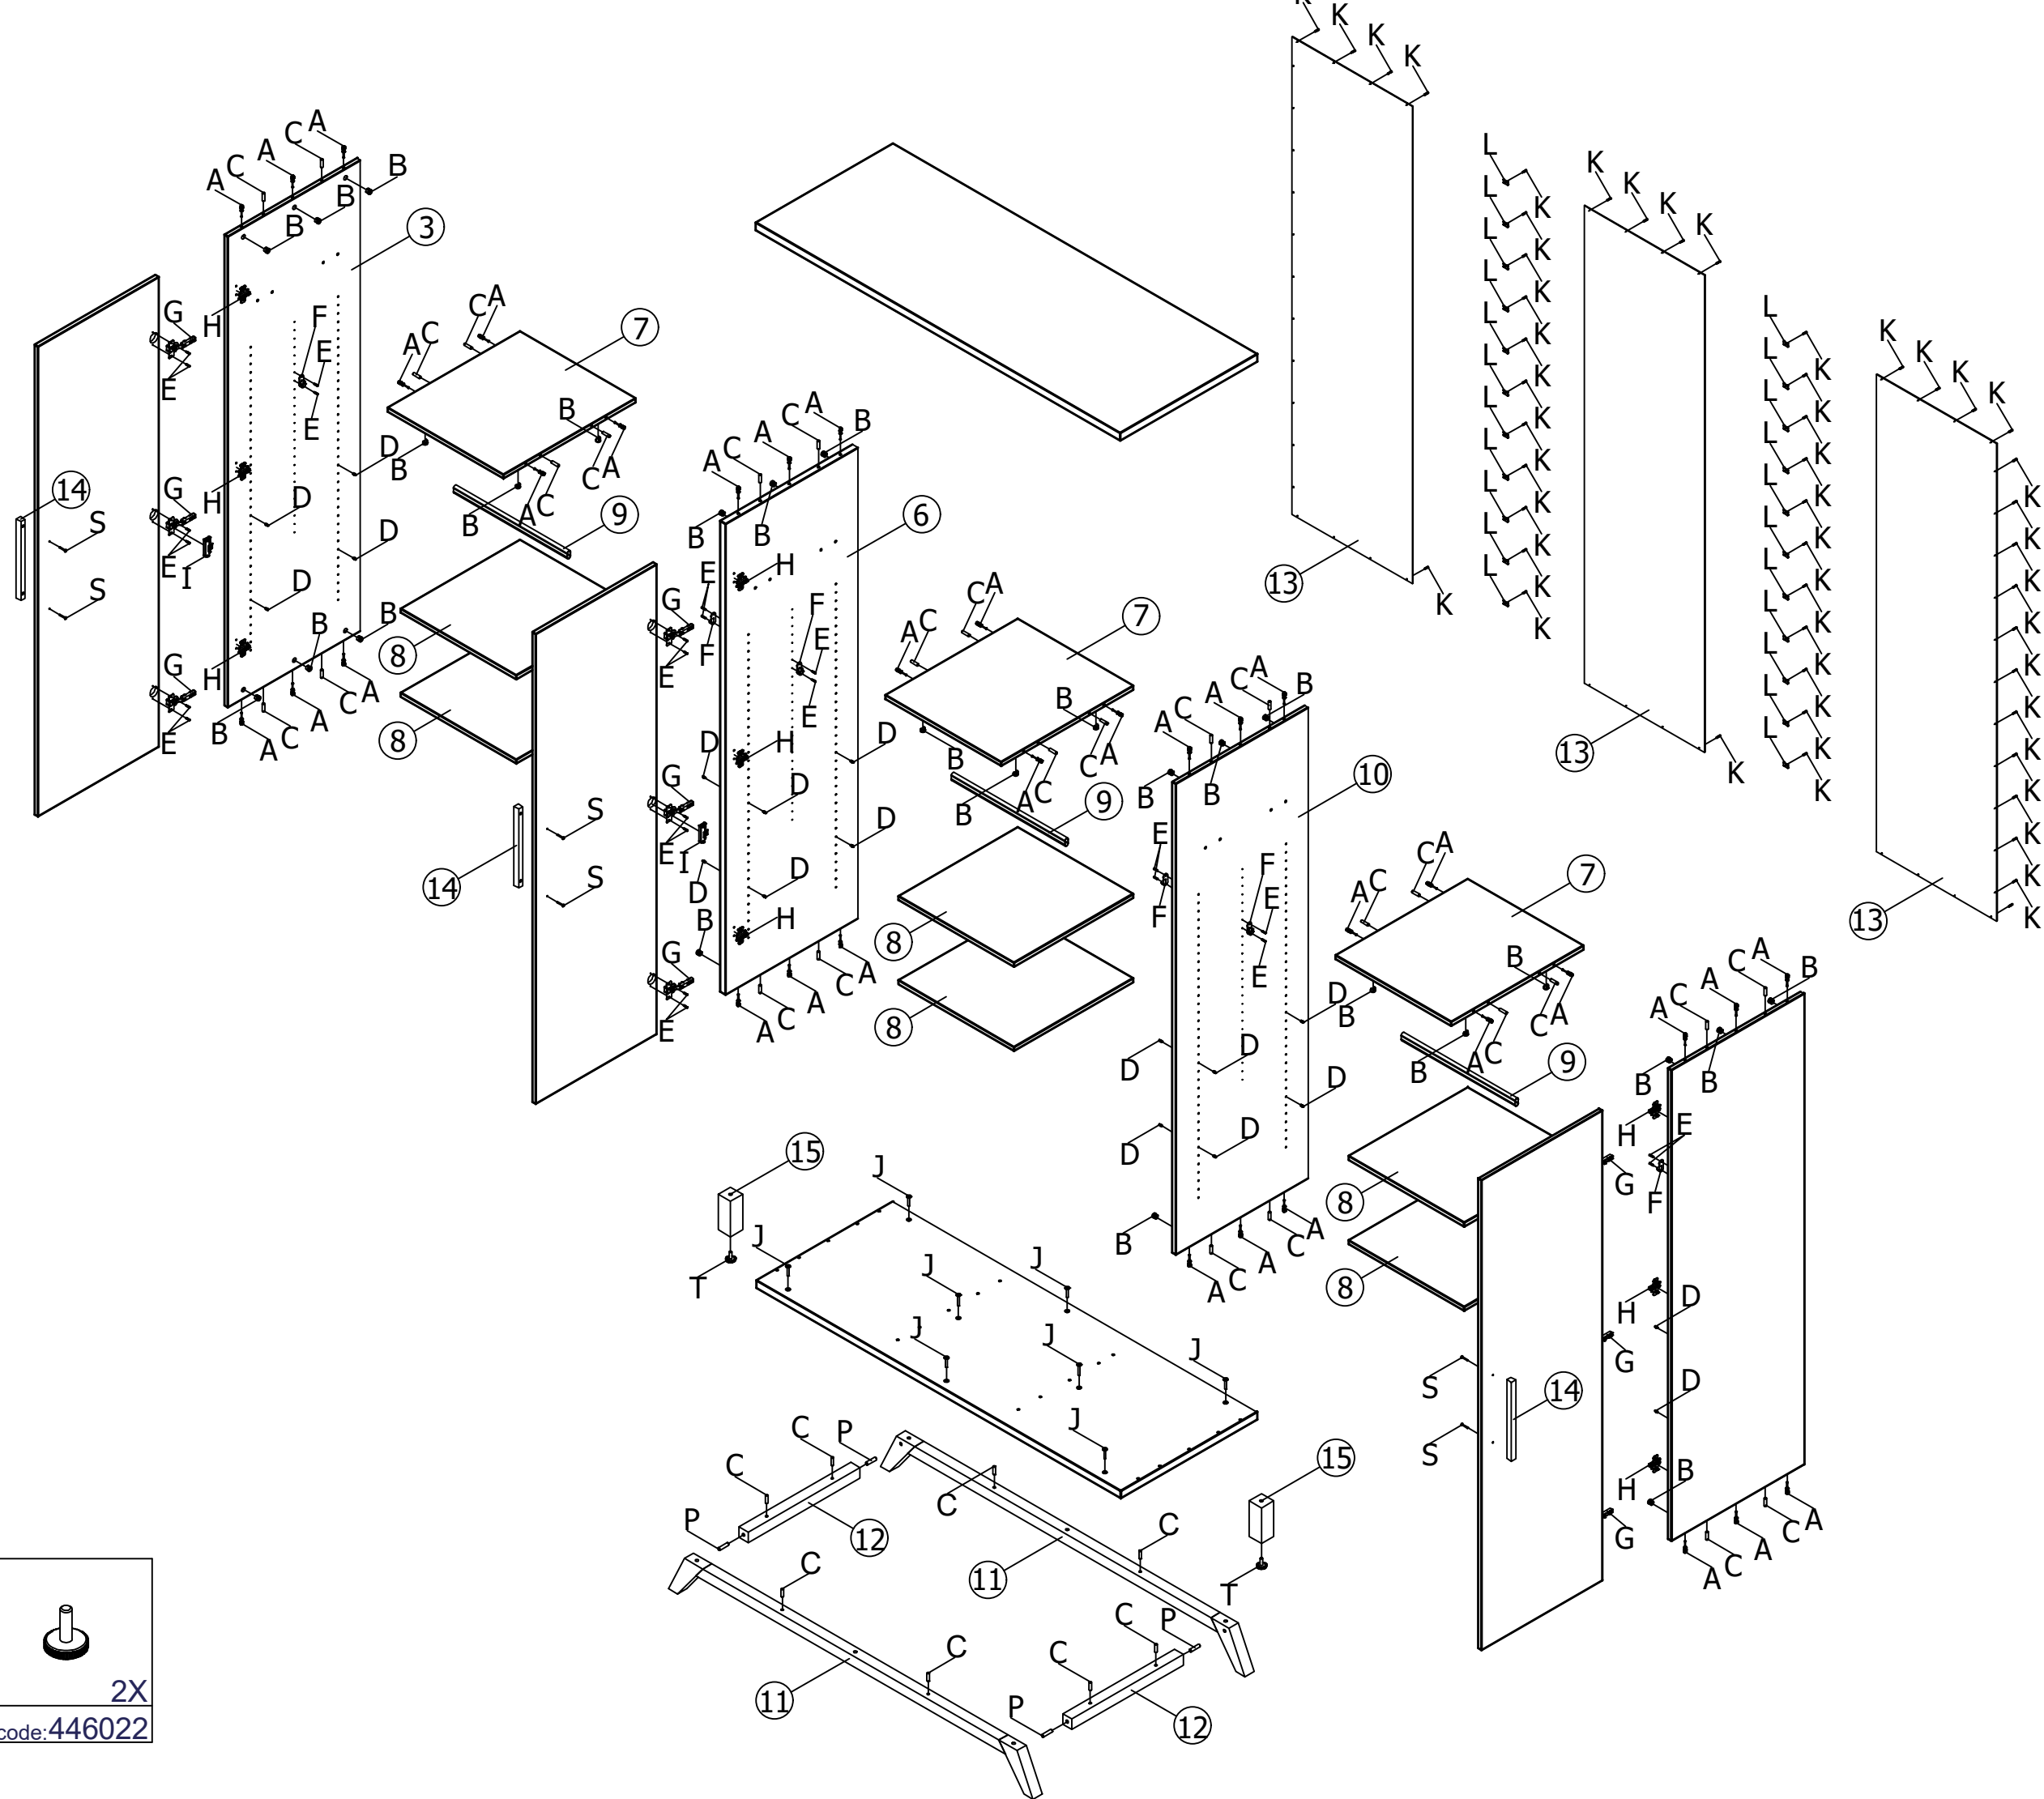

ASSEMBLY INSTRUCTION
MONTAGE HANDLEIDING
MONTAGE ANLEITUNG
NOTICE DE MONTAGE
MANUAL DE MONTAJE

UK
NL
D
F
ESP

MODEL
TYPE
COLOUR
ART.CODE

:KYAN
:WARDROBE 3 DOORS
:DEEP GREY/NATURAL
:156180.29.

Distributor:

BOPITA
Edisonweg 3, 6662 NW Elst
The Netherlands

www.bopita.com

27.06.2018.

<p>A</p>  <p>36X</p>	<p>B</p>  <p>36X</p>
artcode:444001	artcode:444005
<p>C</p>  <p>Ø8X30 36X</p>	<p>D</p>  <p>Ø5X16 24X</p>
artcode:	artcode:449000
<p>E</p>  <p>3,5X16 31X</p>	<p>F</p>  <p>6X</p>
artcode:431006	artcode:446016
<p>G</p>  <p>9X</p>	<p>H</p>  <p>9X</p>
artcode:447005	artcode:447005
<p>I</p>  <p>3X</p>	<p>J</p>  <p>M6x40 8X</p>
artcode:447003	artcode:441046
<p>K</p>  <p>2,5X16 68X</p>	<p>L</p>  <p>22X</p>
artcode:431029	artcode:446033
<p>M</p>  <p>3,5X60 1X</p>	<p>N</p>  <p>Ø6X60 1X</p>
artcode:431032	artcode:973045
<p>O</p>  <p>1X</p>	<p>P</p>  <p>Ø10X40 4X</p>
artcode:446020	artcode:
<p>R</p>  <p>1X</p>	<p>S</p>  <p>M4X25 6X</p>
artcode:445001	artcode:443203
<p>T</p>  <p>2X</p>	artcode:446022