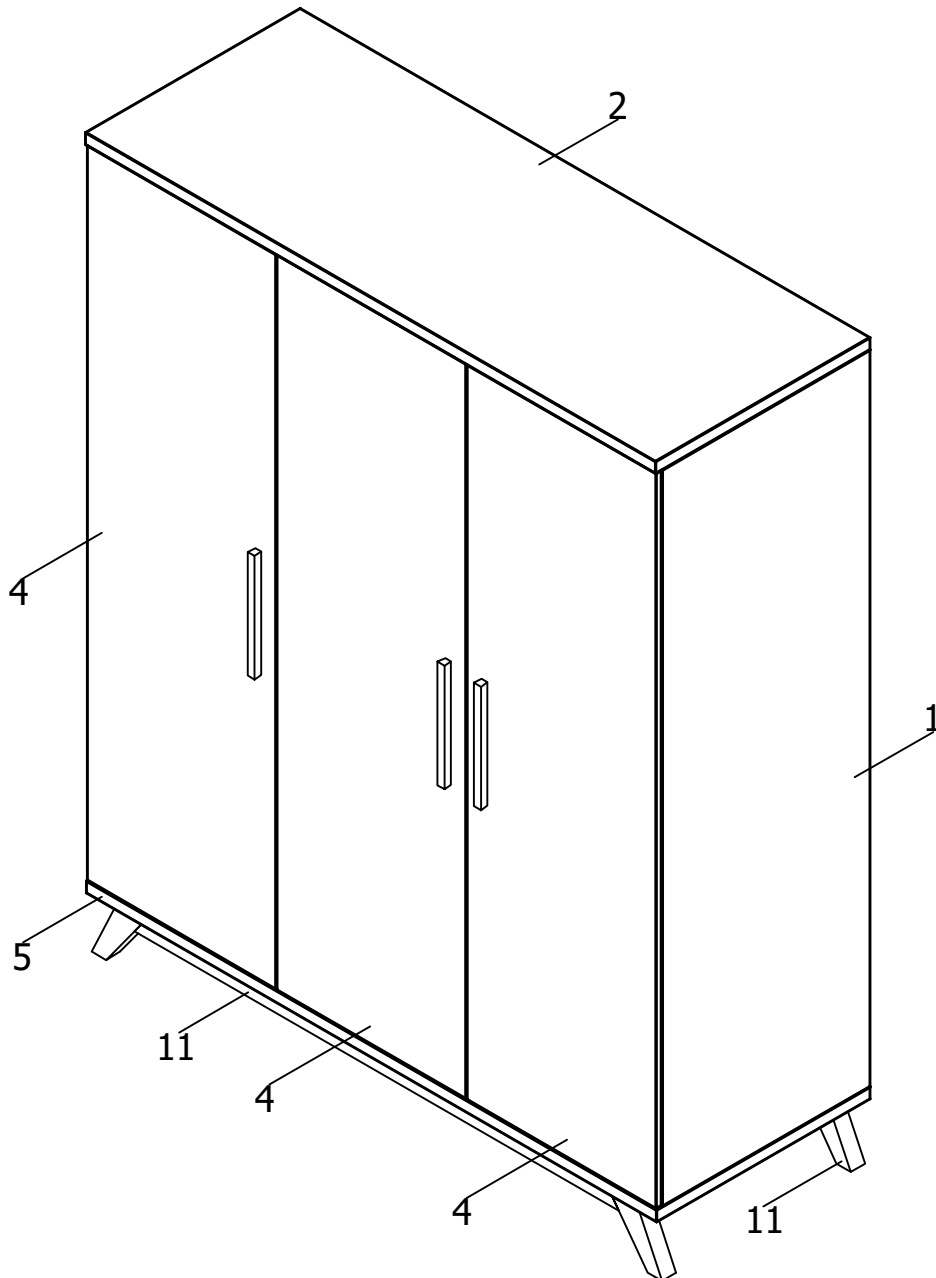

ASSEMBLY INSTRUCTION
MONTAGE HANDLEIDING
MONTAGE ANLEITUNG
NOTICE DE MONTAGE
MANUAL DE MONTAJE

UK
NL
D
F
ESP

MODEL
TYPE
COLOUR
ART.CODE

:KYAN
:WARDROBE 3 DOORS
:DEEP GREY/NATURAL
:156180.29.

Distributor:

BOPITA
Edisonweg 3, 6662 NW Elst
The Netherlands

www.bopita.com

27.06.2018.

<p>A</p>  <p>36X</p>	<p>B</p>  <p>36X</p>
artcode:444001	artcode:444005
<p>C</p>  <p>Ø8X30 36X</p>	<p>D</p>  <p>Ø5X16 24X</p>
artcode:	artcode:449000
<p>E</p>  <p>3,5X16 31X</p>	<p>F</p>  <p>6X</p>
artcode:431006	artcode:446016
<p>G</p>  <p>9X</p>	<p>H</p>  <p>9X</p>
artcode:447005	artcode:447005
<p>I</p>  <p>3X</p>	<p>J</p>  <p>M6x40 8X</p>
artcode:447003	artcode:441046
<p>K</p>  <p>2,5X16 68X</p>	<p>L</p>  <p>22X</p>
artcode:431029	artcode:446033
<p>M</p>  <p>3,5X60 1X</p>	<p>N</p>  <p>Ø6X60 1X</p>
artcode:431032	artcode:973045
<p>O</p>  <p>1X</p>	<p>P</p>  <p>Ø10X40 4X</p>
artcode:446020	artcode:
<p>R</p>  <p>1X</p>	<p>S</p>  <p>M4X25 6X</p>
artcode:445001	artcode:443203
<p>T</p>  <p>2X</p>	artcode:446022