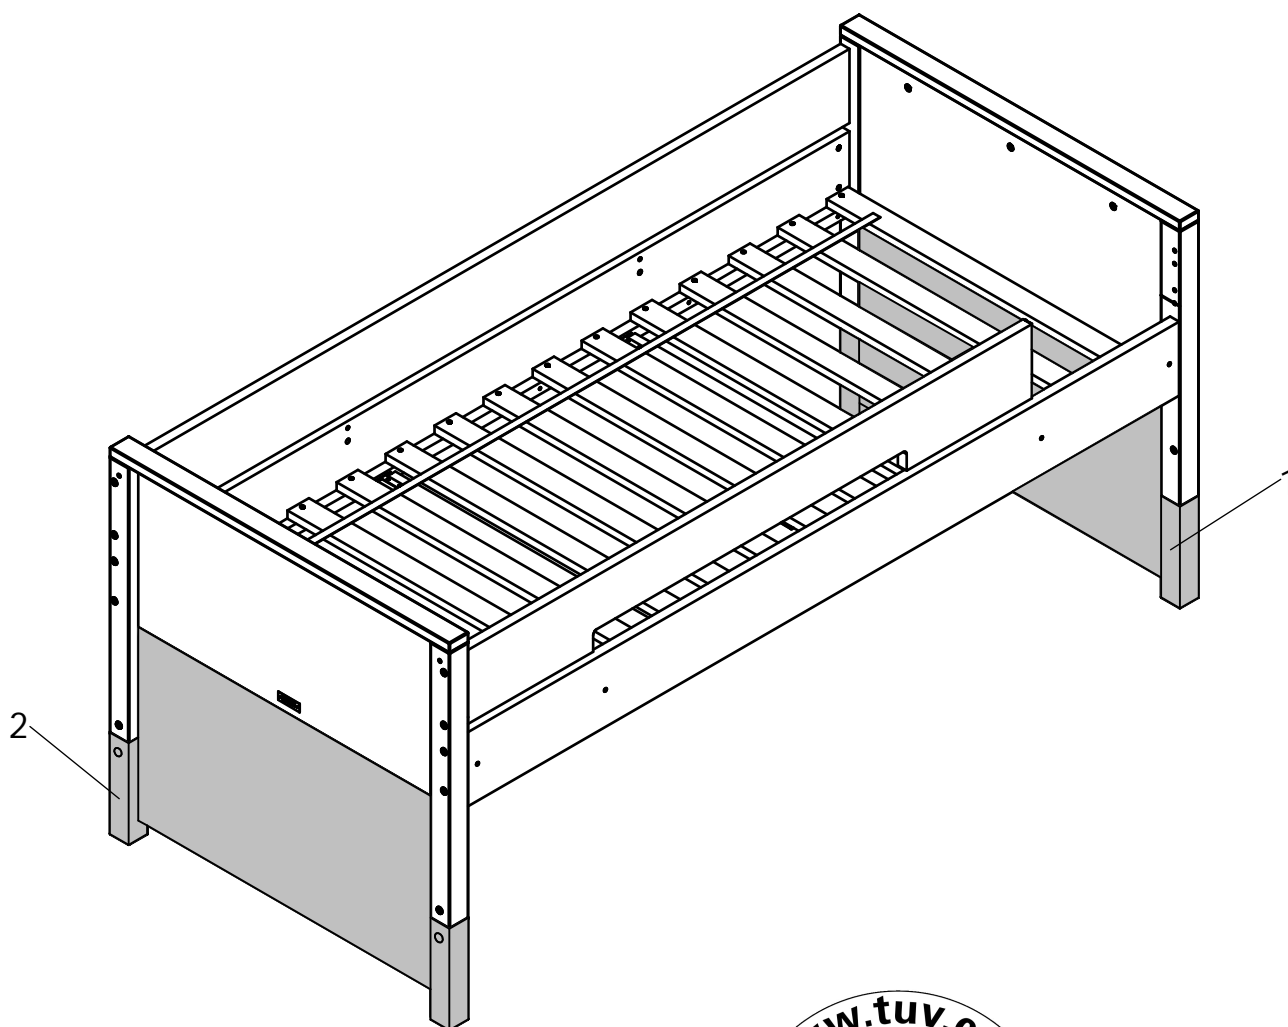

bopita[®]

ASSEMBLY INSTRUCTION
MONTAGE HANDLEIDING
MONTAGE ANLEITUNG
NOTICE DE MONTAGE
MANUAL DE MONTAJE

UK
NL
D
F
ESP

MODEL : COMBIFLEX
TYPE : SUPPORTSET COMPACTBED
COLOUR : WHITE
ART.CODE : 424146.11.

Distributor:

BOPITA
Edisonweg 3, 6662 NW Elst
The Netherlands

www.bopita.com

04.07.2016.

<p>A</p>  <p>4X</p>	<p>B</p>  <p>4X M6X35</p>	<p>C</p>  <p>8X</p>	<p>D</p>  <p>4X Ø8X40</p>	<p>E</p>  <p>12X</p>	<p>F</p>  <p>3,5X35</p> <p>6X</p>						
artcode: 444003		artcode: 444004		artcode: 441013		artcode: 442013		artcode:		artcode: 431023	