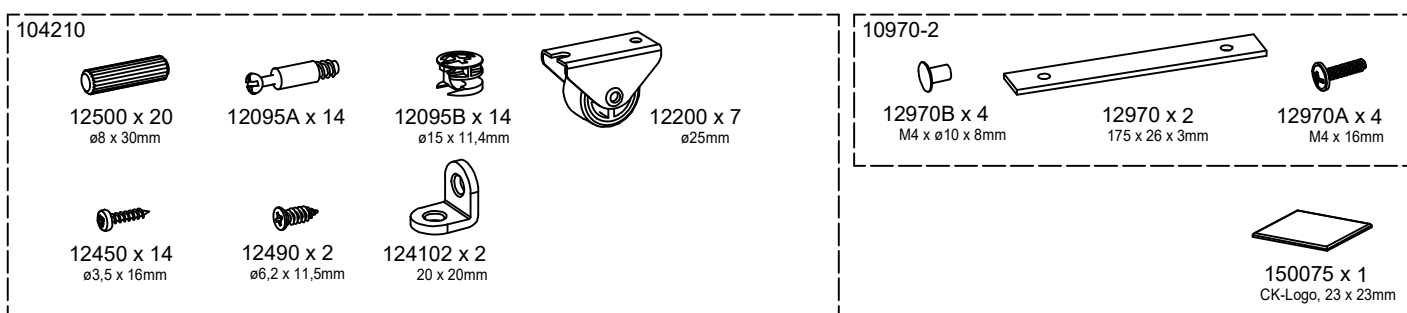

Samlevejledning
Assembly Instructions
Bauanleitung
Montage handleiding

Art: 4210

VIGTIGT! IMPORTANT! WICHTIG! BELANGRIJK! IMPORTANT! IMPORTANTE!

- DK Før du starter. Læs venligst denne instruktion grundigt igennem og opbevar denne til evt senere brug. Sørg for at plastikposer ikke kommer i små børns hænder og vær sikker på, at der ikke er små børn i nærheden, under montagen, da der er små dele i pakken.
- UK Before you start. Please read instructions carefully and retain for future reference. Please dispose carefully of packing materials. Keep plastic bags away from young children. Ensure young children are kept clear during assembly as this pack contains small parts.
- D Bevor Sie anfangen lesen Sie bitte die Bauanleitung sorgfältig durch und bewahren Sie diese Anleitung auf. Versichern Sie sich, dass keine kleinen Kinder in der Nähe sind während Sie aufbauen weil die Verpackung kleinste Teile beinhaltet. Plastic Verpackungsteile daher bitte gleich wegwerfen.
- NL Voordat u begint, lees a.u.b. de montage-instructie aandachtig door en bewaar deze zorgvuldig. Plastic verpakkingsmateriaal weghouden bij jonge kinderen. Wees er zeker van dat tijdens het monteren van het bed de kinderen op veilige afstand zijn omdat de verpakking kleine onderdelen bevat.
- F Avant de commencer. Veuillez lire cette notice soigneusement et pensez à la garder pour une utilisation ultérieure. Veuillez à ne pas laisser les sachets plastiques accessibles aux enfants, et à éloigner les enfants pendant le montage car présence de petits objets dans les colis.
- I Prima di iniziare. Si prega di leggere attentamente le istruzioni e di conservarle per un uso successivo. Tenere lontano dalla portata dei bambini il pacchetto perché contiene piccole parti di assemblaggio e fare attenzione a non lasciarle in giro.

Art: 4210

Colli: 1

404210

4210

4

5

12095B x 7
ø15 x 11,4mm

12095B

129189 x 2
880x15x11mm

x2

x2

8

9