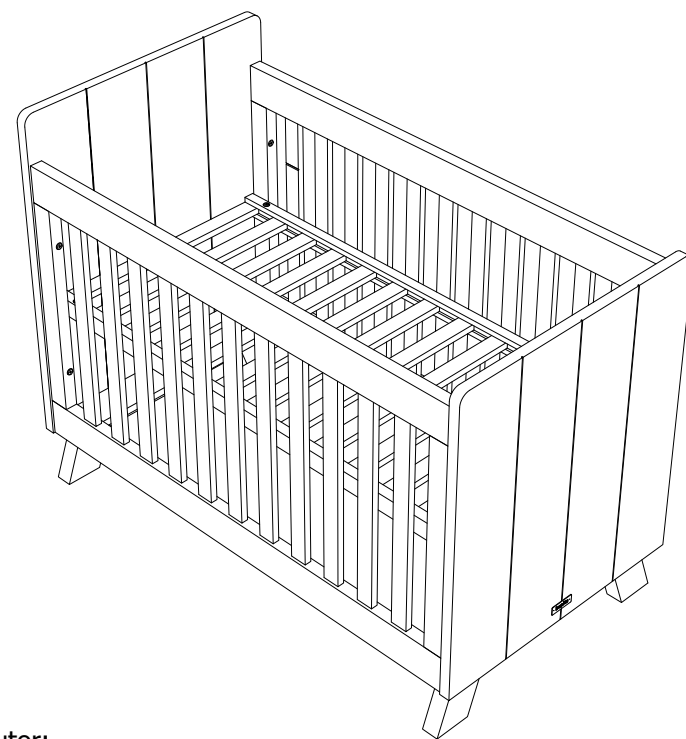

III.

4.

bopita®

ASSEMBLY INSTRUCTION
 MONTAGE HANDLEIDING
 MONTAGE ANLEITUNG
 NOTICE DE MONTAGE
 MANUAL DE MONTAJE

UK
 NL
 D
 F
 ESP

MODEL: PEBBLEWOOD
 TYPE: Bed 60x120
 COLOUR: Gravel Wash
 ART. CODE 114170 47