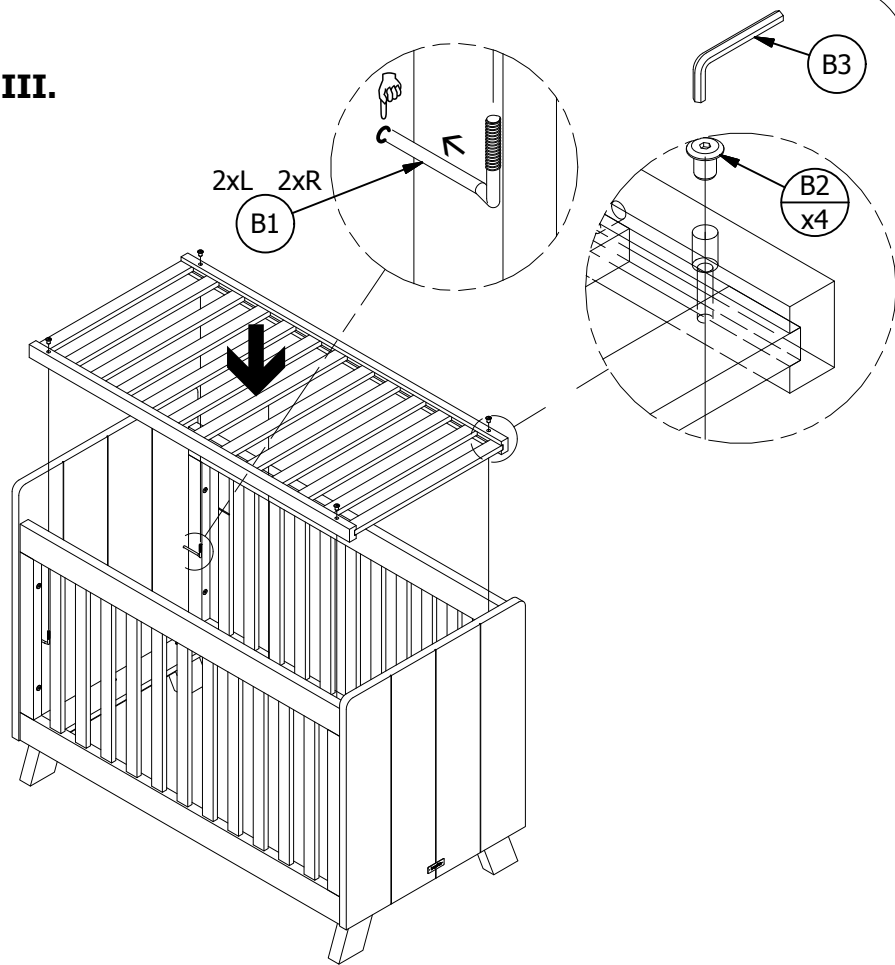

III.

4.

bopita®

ASSEMBLY INSTRUCTION
 MONTAGE HANDLEIDING
 MONTAGE ANLEITUNG
 NOTICE DE MONTAGE
 MANUAL DE MONTAJE

UK
 NL
 D
 F
 ESP

MODEL: PEBBLEWOOD
 TYPE: Bed 60x120
 COLOUR: Gravel Wash
 ART. CODE 114170 47