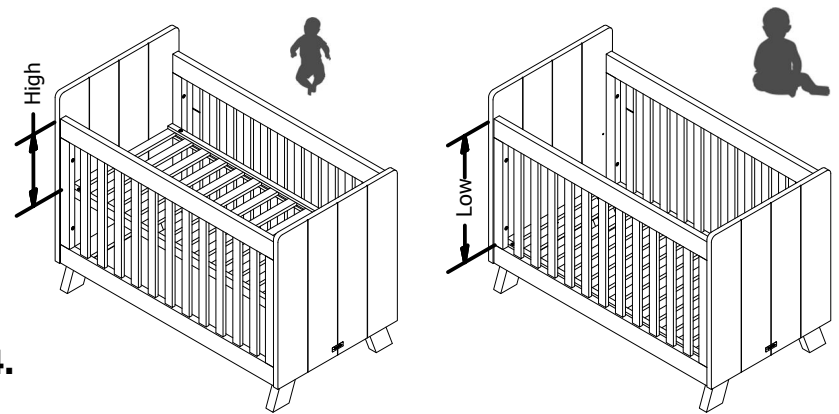

III.

4.

bopita®

ASSEMBLY INSTRUCTION
 MONTAGE HANDLEIDING
 MONTAGE ANLEITUNG
 NOTICE DE MONTAGE
 MANUAL DE MONTAJE

UK
 NL
 D
 F
 ESP

MODEL: PEBBLEWOOD
 TYPE: Bed 60x120
 COLOUR: Gravel Wash
 ART. CODE 114170 47