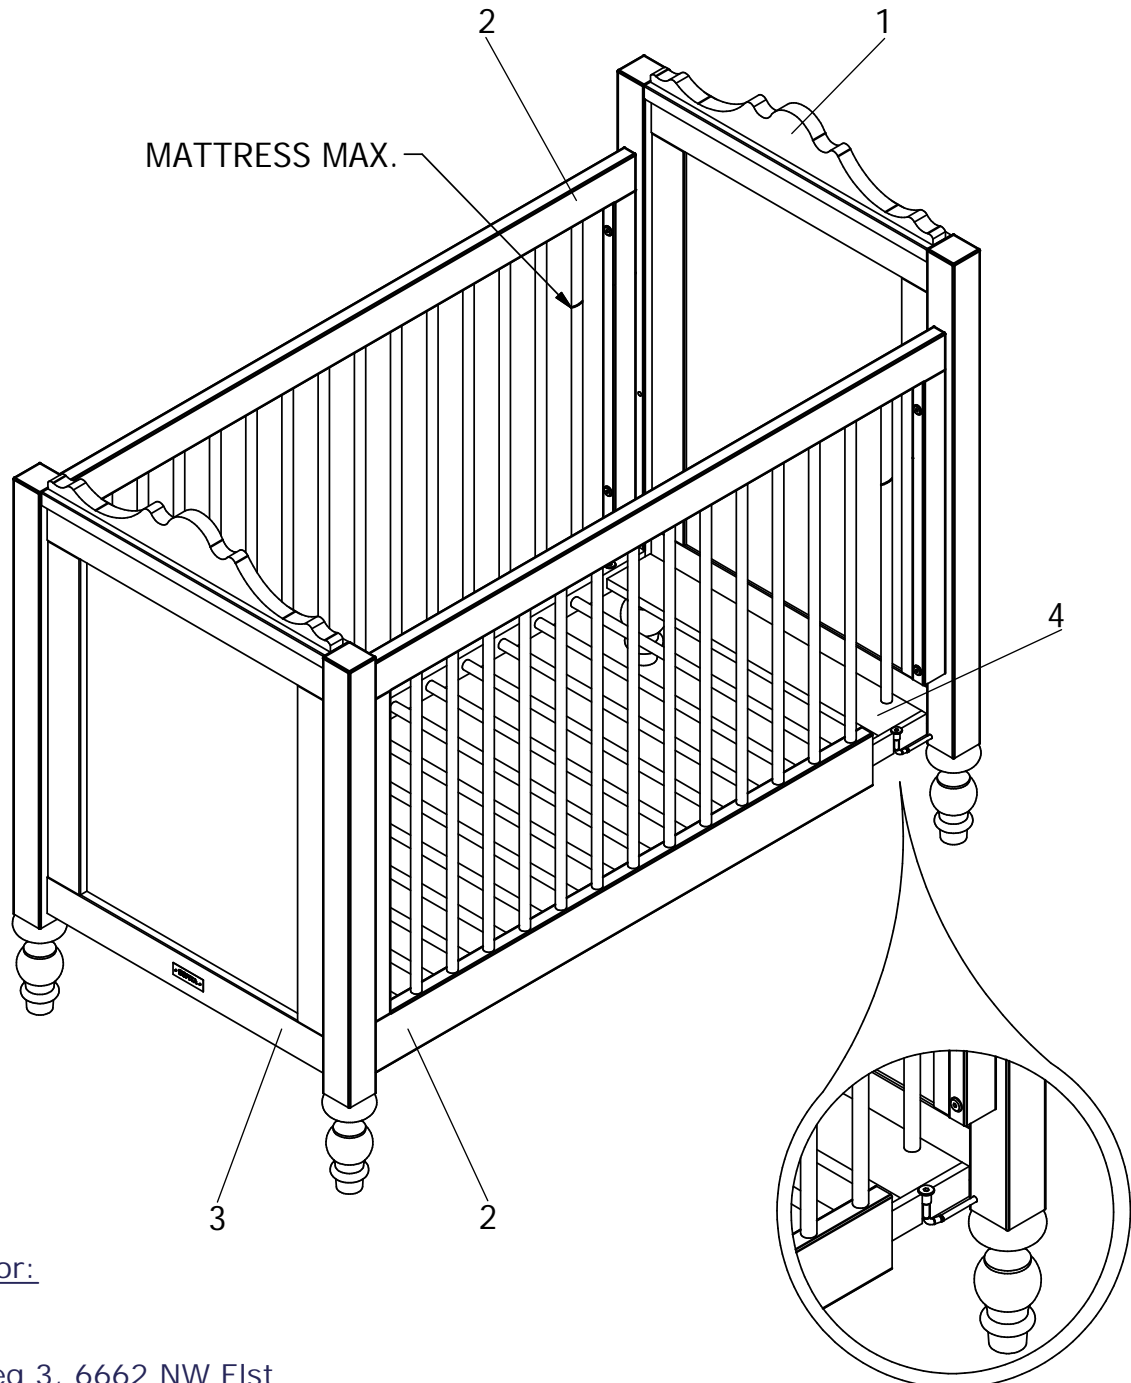

bopita®

ASSEMBLY INSTRUCTION
MONTAGE HANDLEIDING
MONTAGE ANLEITUNG
NOTICE DE MONTAGE
MANUAL DE MONTAJE

UK
NL
D
F
ESP

MODEL : BELLE BED
TYPE : 60 X 120
COLOUR : WHITE
ART.CODE : 1455.11.

Distributor:

BOPITA
Edisonweg 3, 6662 NW Elst
The Netherlands

www.bopita.com

24.01.2012.

<p>A</p>  <p>M6X60 8X</p>	<p>B</p>  <p>1X</p>	<p>C</p>  <p>M6 4X</p>	<p>D1</p>  <p>2X</p>	<p>D2</p>  <p>2X</p>					
artcode: 441040		artcode: 445001		artcode: 442015		artcode: 897012		artcode: 897012	
<p>E</p>  <p>1X</p> <p>artcode: 445002</p>									