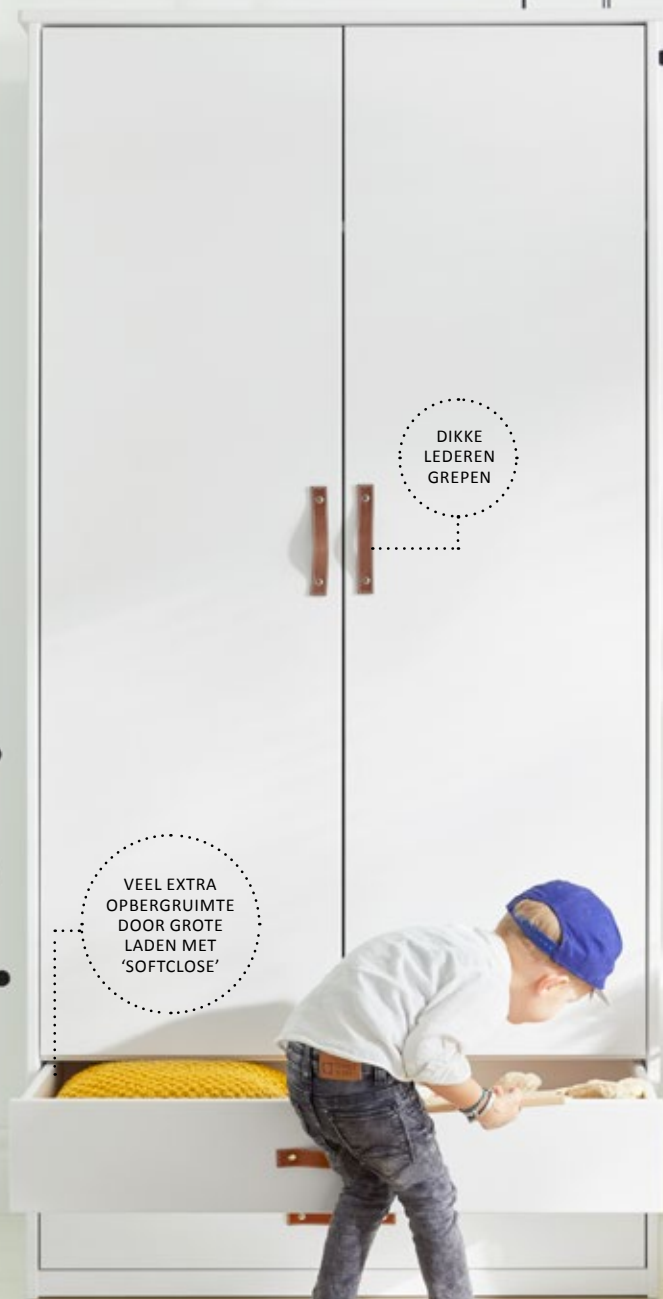

DEAN

DO YOU WANT TO
BE A SUPERHERO?

Cool Kids Furniture maakt trendy en functionele kinderkamers van hoogwaardige kwaliteit. De meubelen zijn gemaakt van mooi afgelakt MDF en voor de constructieve delen van het bed is massief beukenhout gebruikt. Al de meubelen worden ambachtelijk vervaardigd in onze fabriek in Denemarken. De tipi tent kan na verloop van tijd gedemonteerd worden. Hierdoor is het bed uitstekend geschikt voor de gehele jeugd van uw kind.

DIKKE
LEDEREN
GREPEN

VEEL EXTRA
OPBERGRUIMTE
DOOR GROTE
LADEN MET
'SOFTCLOSE'

COOL KIDS FURNITURE

Voor de gehele catalogus geldt:
Product- en prijswijzigingen en
zet- en drukfouten voorbehouden.
Kleuren kunnen afwijken van de realiteit.