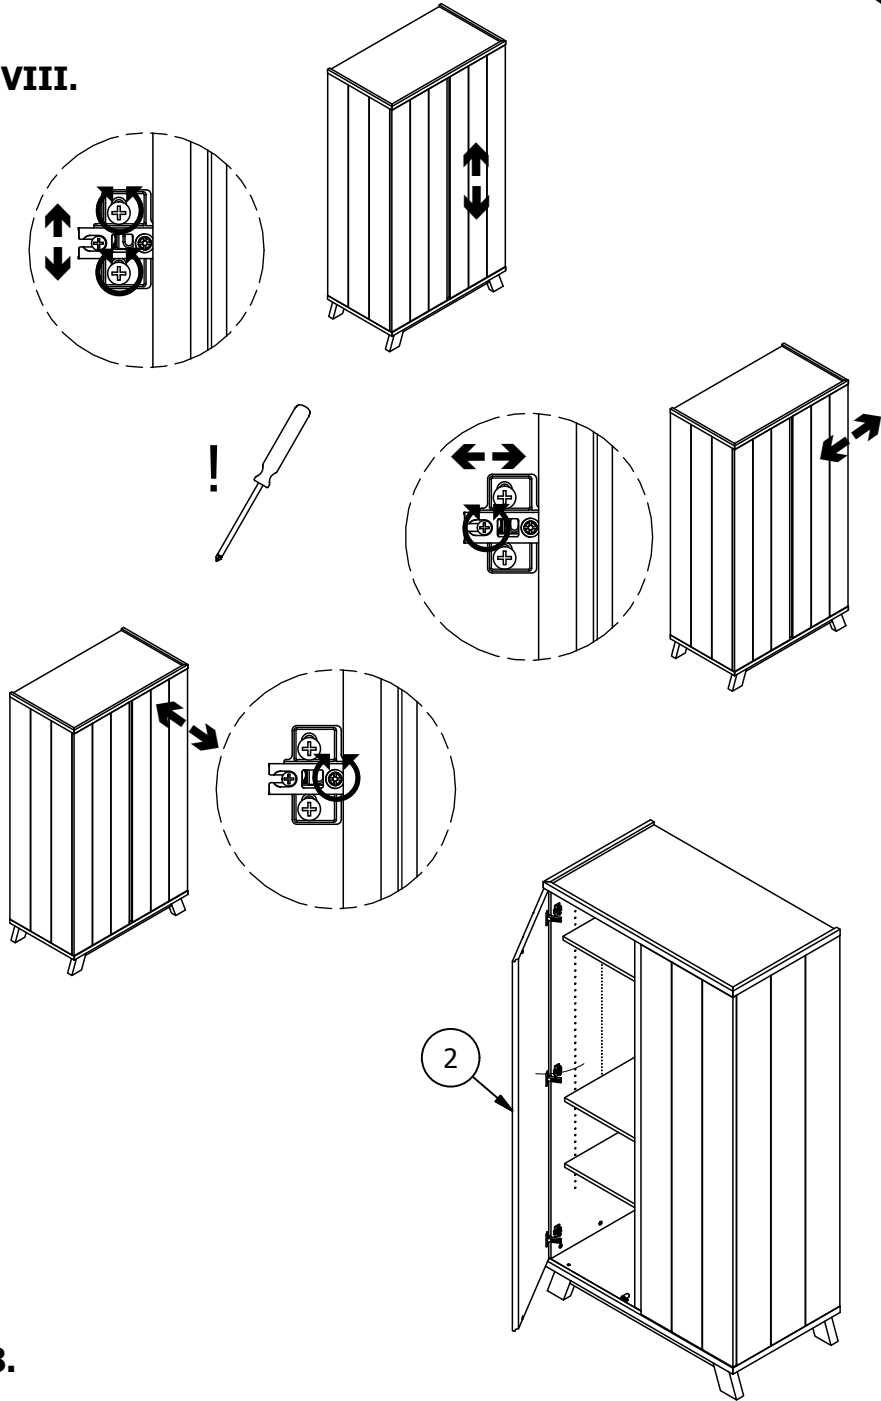

VIII.

8.

**bopita**<sup>®</sup>

ASSEMBLY INSTRUCTION  
MONTAGE HANDLEIDING  
MONTAGE ANLEITUNG  
NOTICE DE MONTAGE  
MANUAL DE MONTAJE

UK  
NL  
D  
F  
ESP

MODEL: PEBBLEWOOD  
TYPE: Wardrobe XL  
COLOUR: Gravel Wash  
ART: CODE: 232170 47